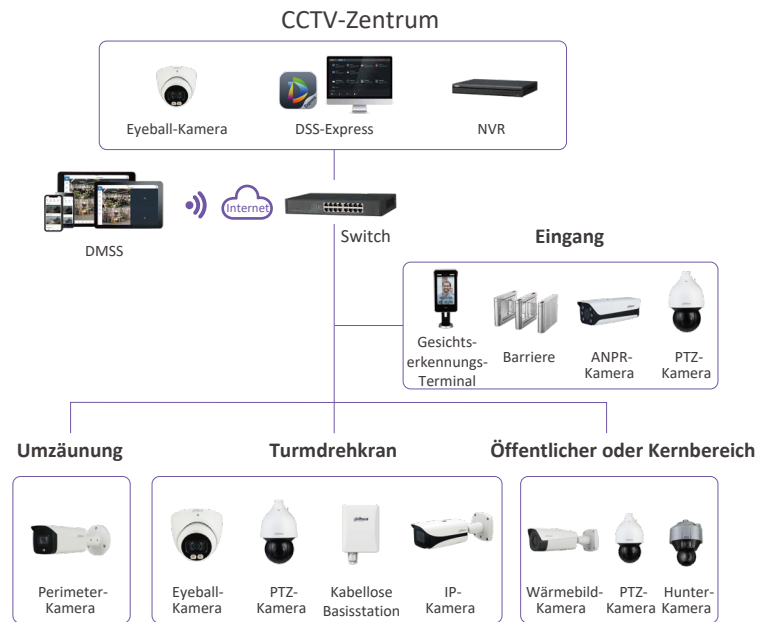

Highlights

Sicher

- Ermöglicht eine Frühwarnung bei unbefugtem Eindringen von Personen oder Fahrzeugen
- Bietet Brandfrüherkennung und Einbruchserkennung mit aktivem Abschreckungssystem.

Effizient

- Einfacher Einsatz, geringere Installations- und Wartungskosten
- 24/7 Echtzeit-Überwachung mit aktivem Abschreckungssystem
- Fernüberwachung und Echtzeit-Alarmbearbeitung über mobile APP